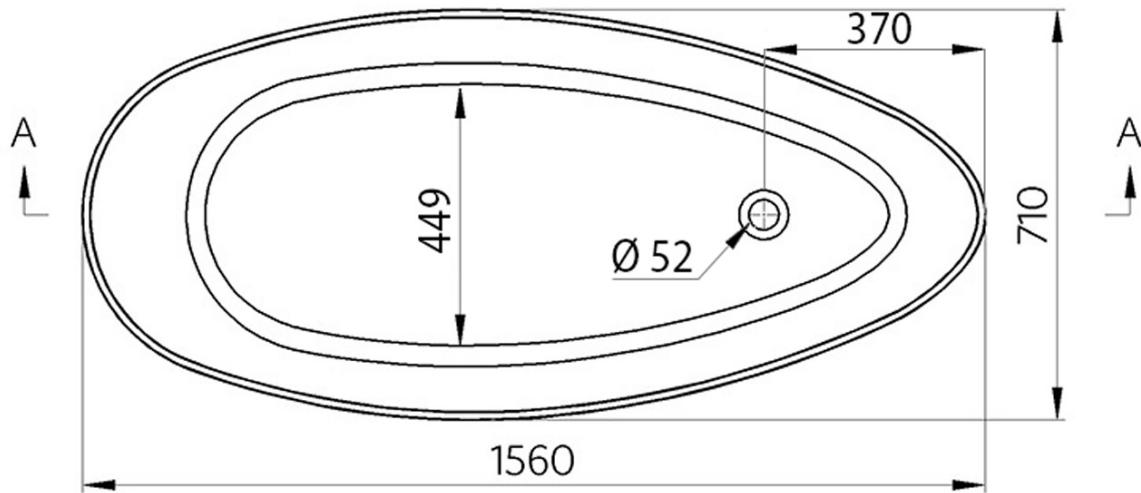

Produktový list

Objednací kód: **GVEL1570**

**ELIPSIE vana 1570x700x560mm, litý mramor, objem 260l,
bílá lesk**

A-A